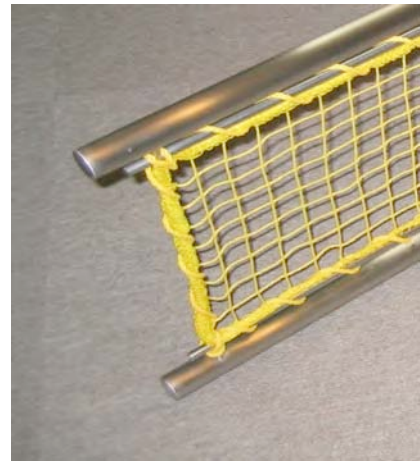

打席仕切板

仕様 : ステンレスパイプ&ネット
カラー : ネットカラーより選択
材質 : SUS304 ヘアライン仕上げ

スタンドもフレームにしっかりと溶接
耐久性に優れた構造に

自打球跳ね返り防止策

先端のフレームを無くし、
ミスショットの跳ね返り
をなくし、安全に配慮

打席に合わせてサイズをオーダー

長さ 1000～1900mm までご希望の長さでオーダーメイド

(最短 1300 最長 1800)

高さ 300～350mm で長さにあわせてバランス調整

大きな表示で明確に

打席番号表示スペースを大きく
小さく施設名称表示なら、
入れることも・・・。

(不要ならば取り外し仕様も)

Ever Land

〒245-0051

神奈川県横浜市戸塚区名瀬町 687-5

TEL/045-410-9665 FAX/045-410-9666