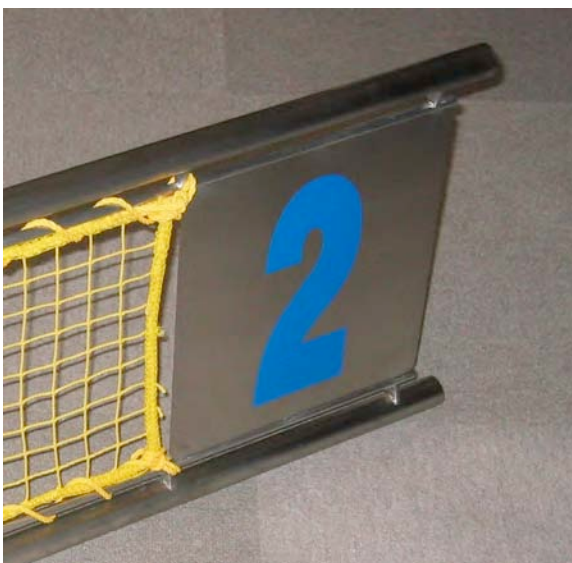

打席仕切板

仕様 : ステンレスパイプ&ネット
カラー : ネットカラーより選択
材質 : SUS304 ヘアライン仕上げ

スタンドもフレームにしっかりと溶接
耐久性に優れた構造に

自打球跳ね返り防止策

先端のフレームを無くし、
ミスショットの跳ね返り
をなくし、安全に配慮

打席に合わせてサイズをオーダー

長さ 1000～1900mm までご希望の長さでオーダーメイド

(最短 1300 最長 1800)

高さ 300～350mm で長さにあわせてバランス調整

大きな表示で明確に

打席番号表示スペースを大きく
小さく施設名称表示なら、
入れることも・・・。

(不要ならば取り外し仕様も)

Ever Land

〒245-0051

神奈川県横浜市戸塚区名瀬町 687-5

TEL/045-410-9665 FAX/045-410-9666